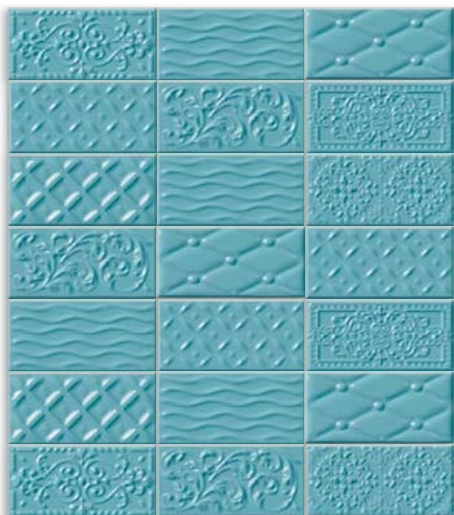

(\*) Raspail Oliva  
6.218

(\*) Raspail Cereza  
6.218

Formato / Size  
10x20 cm.

X Caja / Box  
Pz / Pc M2 / sqm Kg  
50 1 18,10

X Palet / Pallet  
Cj / Box M2 / sqm Kg  
60 60 1086

(\*) Este modelo está compuesto por diseños diferentes para combinar de modo alterno, se sirven en la misma caja.  
This model has different designs that are combined alternately, coming in the same box.

(\*) Raspail Celeste  
G.218

(\*) Raspail Marino  
G.218

(\*) Raspail Negro  
G.218

Raspail Blanco · 10x20 cm. / Muro-R Beige · 19,4x59,3 cm. / Duomo Arena · 40x40 cm.