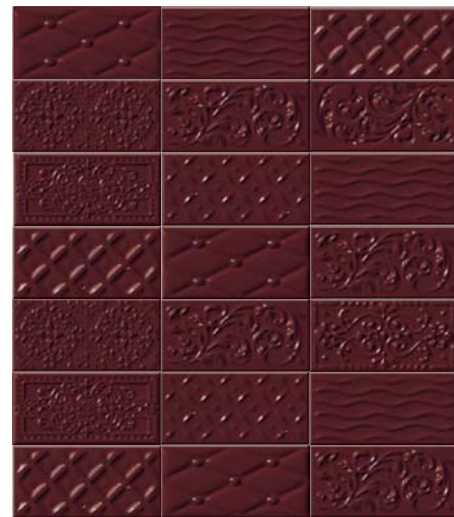

(*) Raspail Cereza
6.218

Formato / Size
10x20 cm.

X Caja / Box
Pz / Pc M2 / sqm Kg
50 1 18,10

X Palet / Pallet
Cj / Box M2 / sqm Kg
60 60 1086

(*) Este modelo está compuesto por diseños diferentes para combinar de modo alterno, se sirven en la misma caja.
This model has different designs that are combined alternately, coming in the same box.