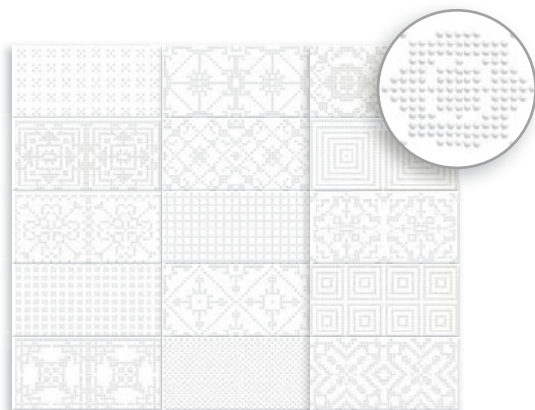

(*) Fatracci Blanco
G.221