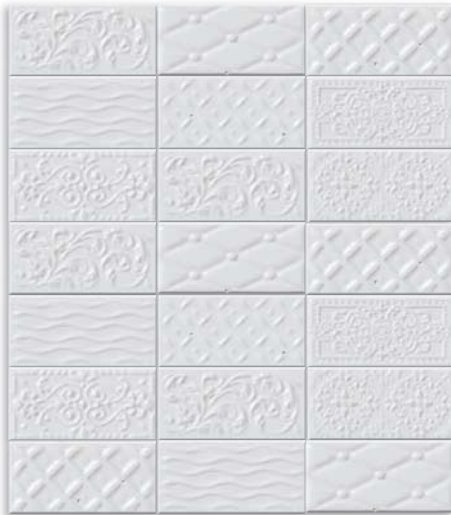

10x20 cm. 3.9x7.9 inches

(*) Raspail Blanco
6.218