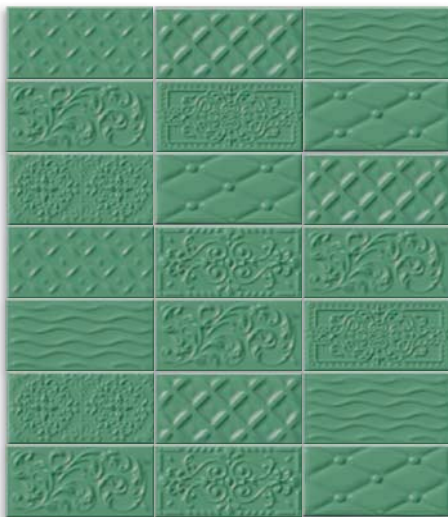

Zócalo Rivoli Celeste  
15x20 cm.  
G.51  
Ángulo Zócalo Rivoli Celeste  
15x1,5 cm.  
G.51

Zócalo Rivoli Marino  
15x20 cm.  
G.51  
Ángulo Zócalo Rivoli Marino  
15x1,5 cm.  
G.51

Zócalo Rivoli Negro  
15x20 cm.  
G.51  
Ángulo Zócalo Rivoli Negro  
15x1,5 cm.  
G.51

Formato / Size	X Caja / Box			X Palet / Pallet		
	Pz / Pc	ML	Kg	Cj / Box	ML	Kg
5x20 cm. Remate	30	6	5,21	-	-	-
15x20 cm. Zócalo	15	3	7,71	-	-	-

10x20 cm. 3.9x7.9 inches

(\*) Raspail Blanco  
6.218

(\*) Raspail Vainilla  
6.218